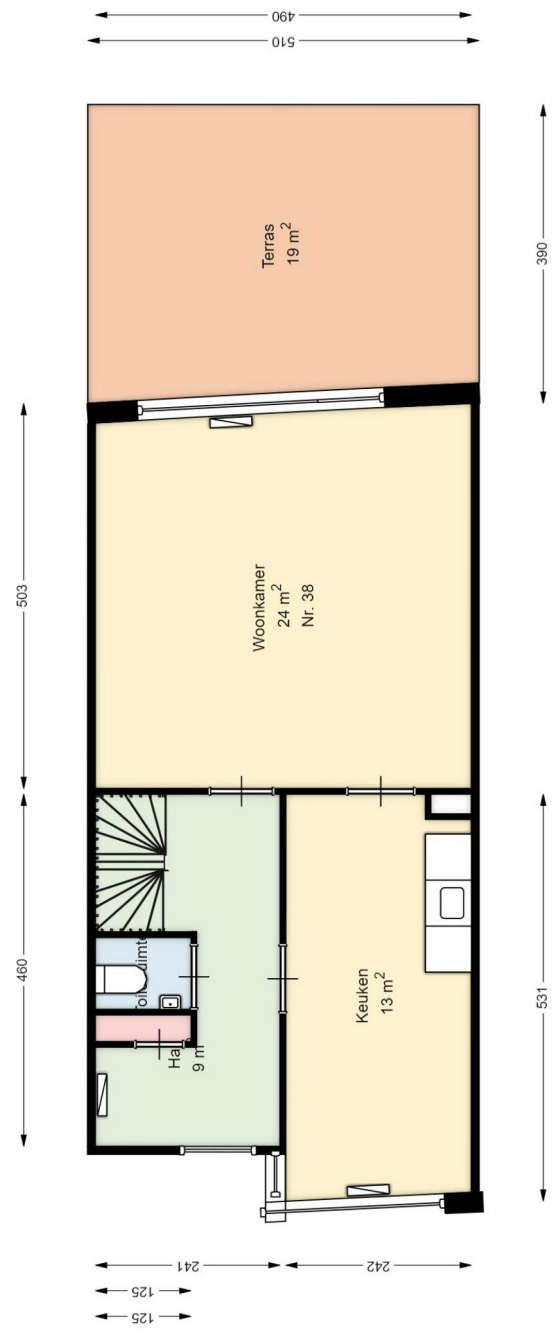

Polderstraat 38

3074XJ ROTTERDAM

00 BEGANE GROND

Datum 22-08-2024
Schaal 1 : 100
Clustercode 71051
OGE nummer 71051000010

Polderstraat 38

3074XJ ROTTERDAM

01 EERSTE VERDIEPING

Datum 22-08-2024
Schaal 1 : 100
Clustercode 71051
OGE nummer 71051000010